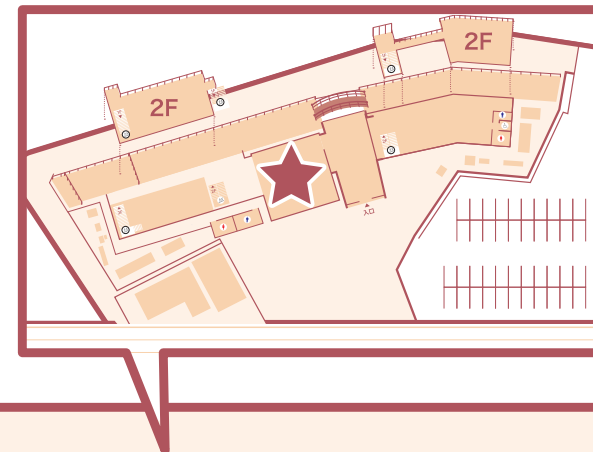

クラフトサーカス 南館 1階

室内
76席

全体図

グローバルマーケット

クラフトサーカス 南館 2階テラス

テラス
28席

全体図

クラフトキッチン

室内
26席

海

全体図

キッチン

クラフトサーカス 1階 キッチン外テラス

テラス
41席

海

全体図

クラフトサーカス 海王市場 1階

室内
90席

海

全体図

ドッグテラス ▶

厨房

クラフトサーカス 海王市場 ドッグテラス

室内
24席

全体図

クラフトサーカス 海王市場 2階テラス

室内
6席

テラス
28席

海

全体図

クラフトサーカス 屋外

屋外
20席