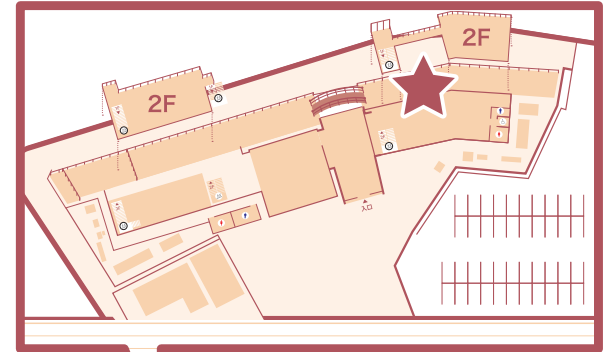

クラフトサーカス 南館 1階

室内
76席

全体図

グローバルマーケット

クラフトサーカス 南館 2階テラス

テラス
28席

全体図

クラフトキッチン

室内
26席

海

全体図

キッチン

クラフトサーカス 1階 キッチン外テラス

テラス
41席

海

全体図

クラフトサーカス 海王市場 1階

室内
90席

海

全体図

ドッグテラス ▶

厨房

クラフトサーカス 海王市場 ドッグテラス

室内
24席

全体図

クラフトサーカス 海王市場 2階テラス

室内
6席

テラス
28席

海

全体図

クラフトサーカス 屋外

屋外
20席