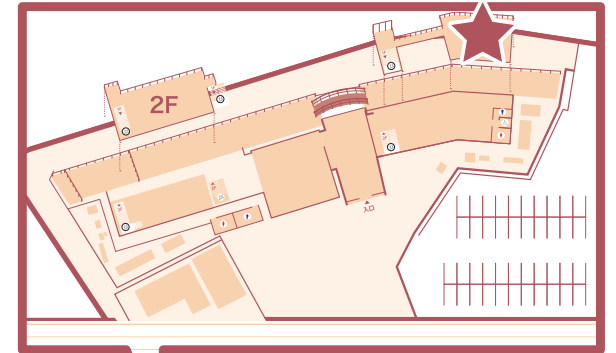

クラフトサーカス 海王市場 1階

室内
90席

海

全体図

ドッグテラス ▶

厨房

クラフトサーカス 海王市場 ドッグテラス

室内
24席

全体図

クラフトサーカス 海王市場 2階テラス

室内
6席

テラス
28席

海

全体図

クラフトサーカス 屋外

屋外
20席

全体図

道路