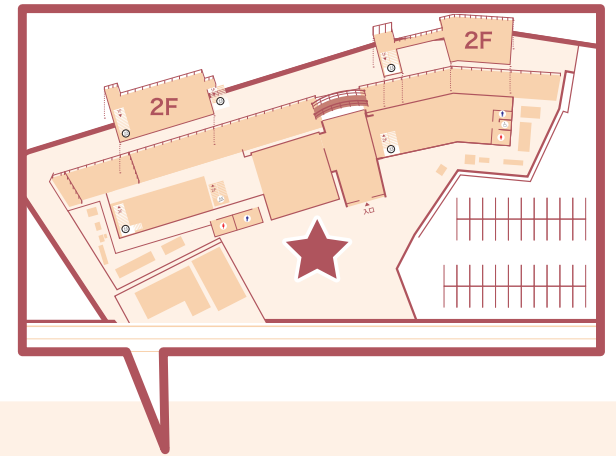

クラフトサーカス 屋外

屋外
20席

全体図

道路