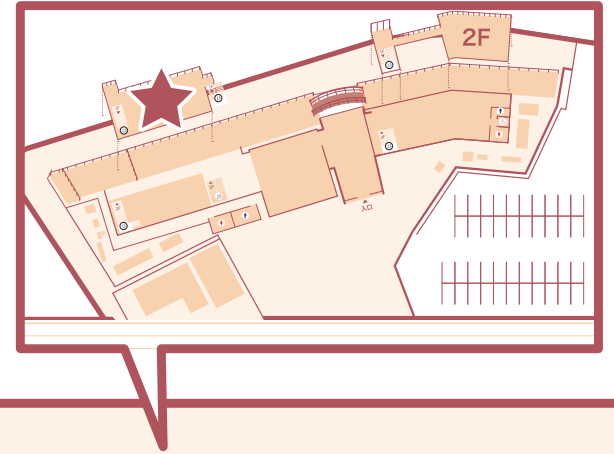

クラフトサーカス 南館 1階

室内
76席

全体図

グローバルマーケット

クラフトサーカス 南館 2階テラス

テラス
28席

全体図

クラフトキッチン

室内
26席

海

全体図

キッチン

クラフトサーカス 1階 キッチン外テラス

テラス
41席

海

全体図

クラフトサーカス 海王市場 1階

室内
90席

海

全体図

ドッグテラス ▶

厨房

クラフトサーカス 海王市場 ドッグテラス

室内
24席

全体図

クラフトサーカス 海王市場 2階テラス

室内
6席

テラス
28席

海

全体図

クラフトサーカス 屋外

屋外
20席