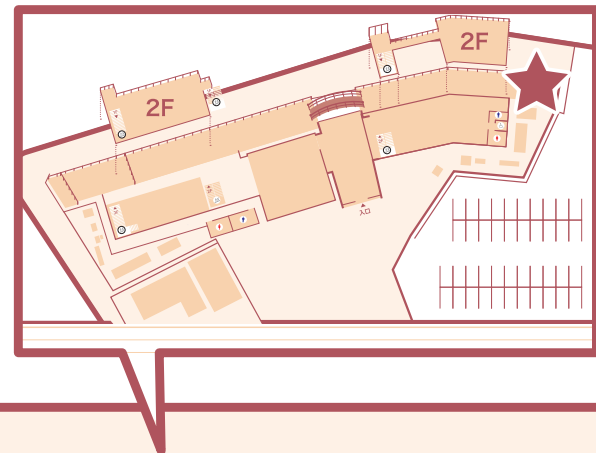

室内
26席

海

全体図

キッチン

クラフトサーカス 1階 キッチン外テラス

テラス
41席

海

全体図

クラフトサーカス 海王市場 1階

室内
90席

海

全体図

ドッグテラス ▶

厨房

クラフトサーカス 海王市場 ドッグテラス

室内
24席

全体図

クラフトサーカス 海王市場 2階テラス

室内
6席

テラス
28席

海

全体図

クラフトサーカス 屋外

屋外
20席