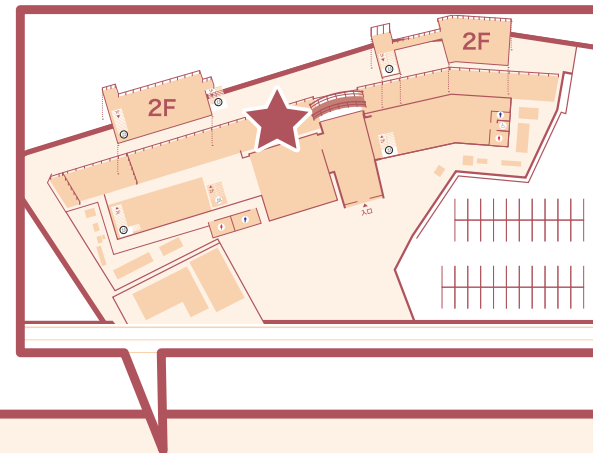

クラフトサーカス 南館 1階

室内
76席

全体図

グローバルマーケット

クラフトサーカス 南館 2階テラス

テラス
28席

全体図

クラフトキッチン

室内
26席

海

全体図

キッチン

クラフトサーカス 1階 キッチン外テラス

テラス
41席

海

全体図

クラフトサーカス 海王市場 1階

室内
90席

海

全体図

ドッグテラス ▶

厨房

クラフトサーカス 海王市場 ドッグテラス

室内
24席

全体図

クラフトサーカス 海王市場 2階テラス

室内
6席

テラス
28席

海

全体図

クラフトサーカス 屋外

屋外
20席