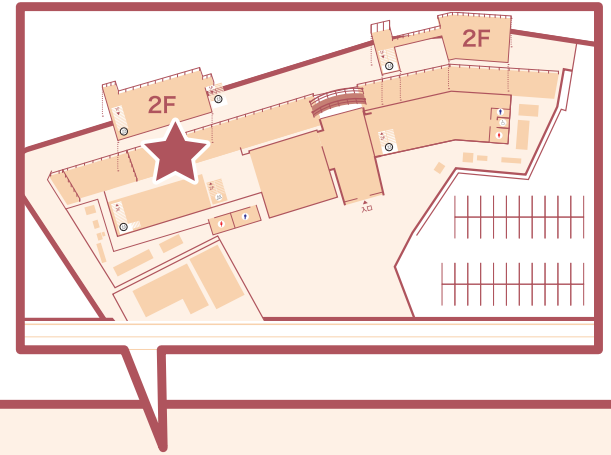

クラフトサーカス

テラス
117席

室内
260席

クラフトサーカス 南館 ドッグテラス

室内
38席

海

全体図

ドッグラン

クラフトサーカス 南館 1階

室内
76席

全体図

グローバルマーケット

クラフトサーカス 南館 2階テラス

テラス
28席

全体図

クラフトキッチン

室内
26席

海

全体図

キッチン

クラフトサーカス 1階 キッチン外テラス

テラス
41席

海

全体図

クラフトサーカス 海王市場 1階

室内
90席

海

全体図

ドッグテラス ▶

厨房

クラフトサーカス 海王市場 ドッグテラス

室内
24席