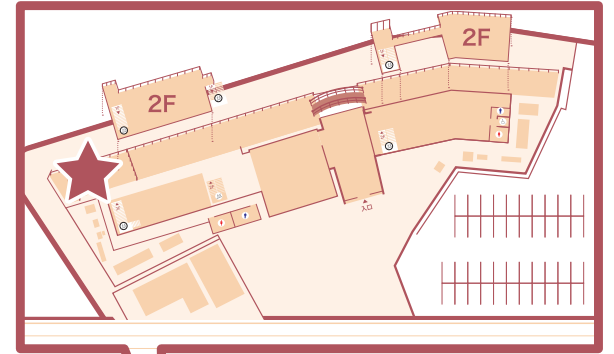

クラフトサーカス

テラス
117席

室内
260席

クラフトサーカス 南館 ドッグテラス

室内
38席

海

全体図

ドッグラン

クラフトサーカス 南館 1階

室内
76席

全体図

グローバルマーケット

クラフトサーカス 南館 2階テラス

テラス
28席

全体図

クラフトキッチン

室内
26席

海

全体図

キッチン

クラフトサーカス 1階 キッチン外テラス

テラス
41席

海

全体図

クラフトサーカス 海王市場 1階

室内
90席

海

全体図

ドッグテラス ▶

厨房

クラフトサーカス 海王市場 ドッグテラス

室内
24席